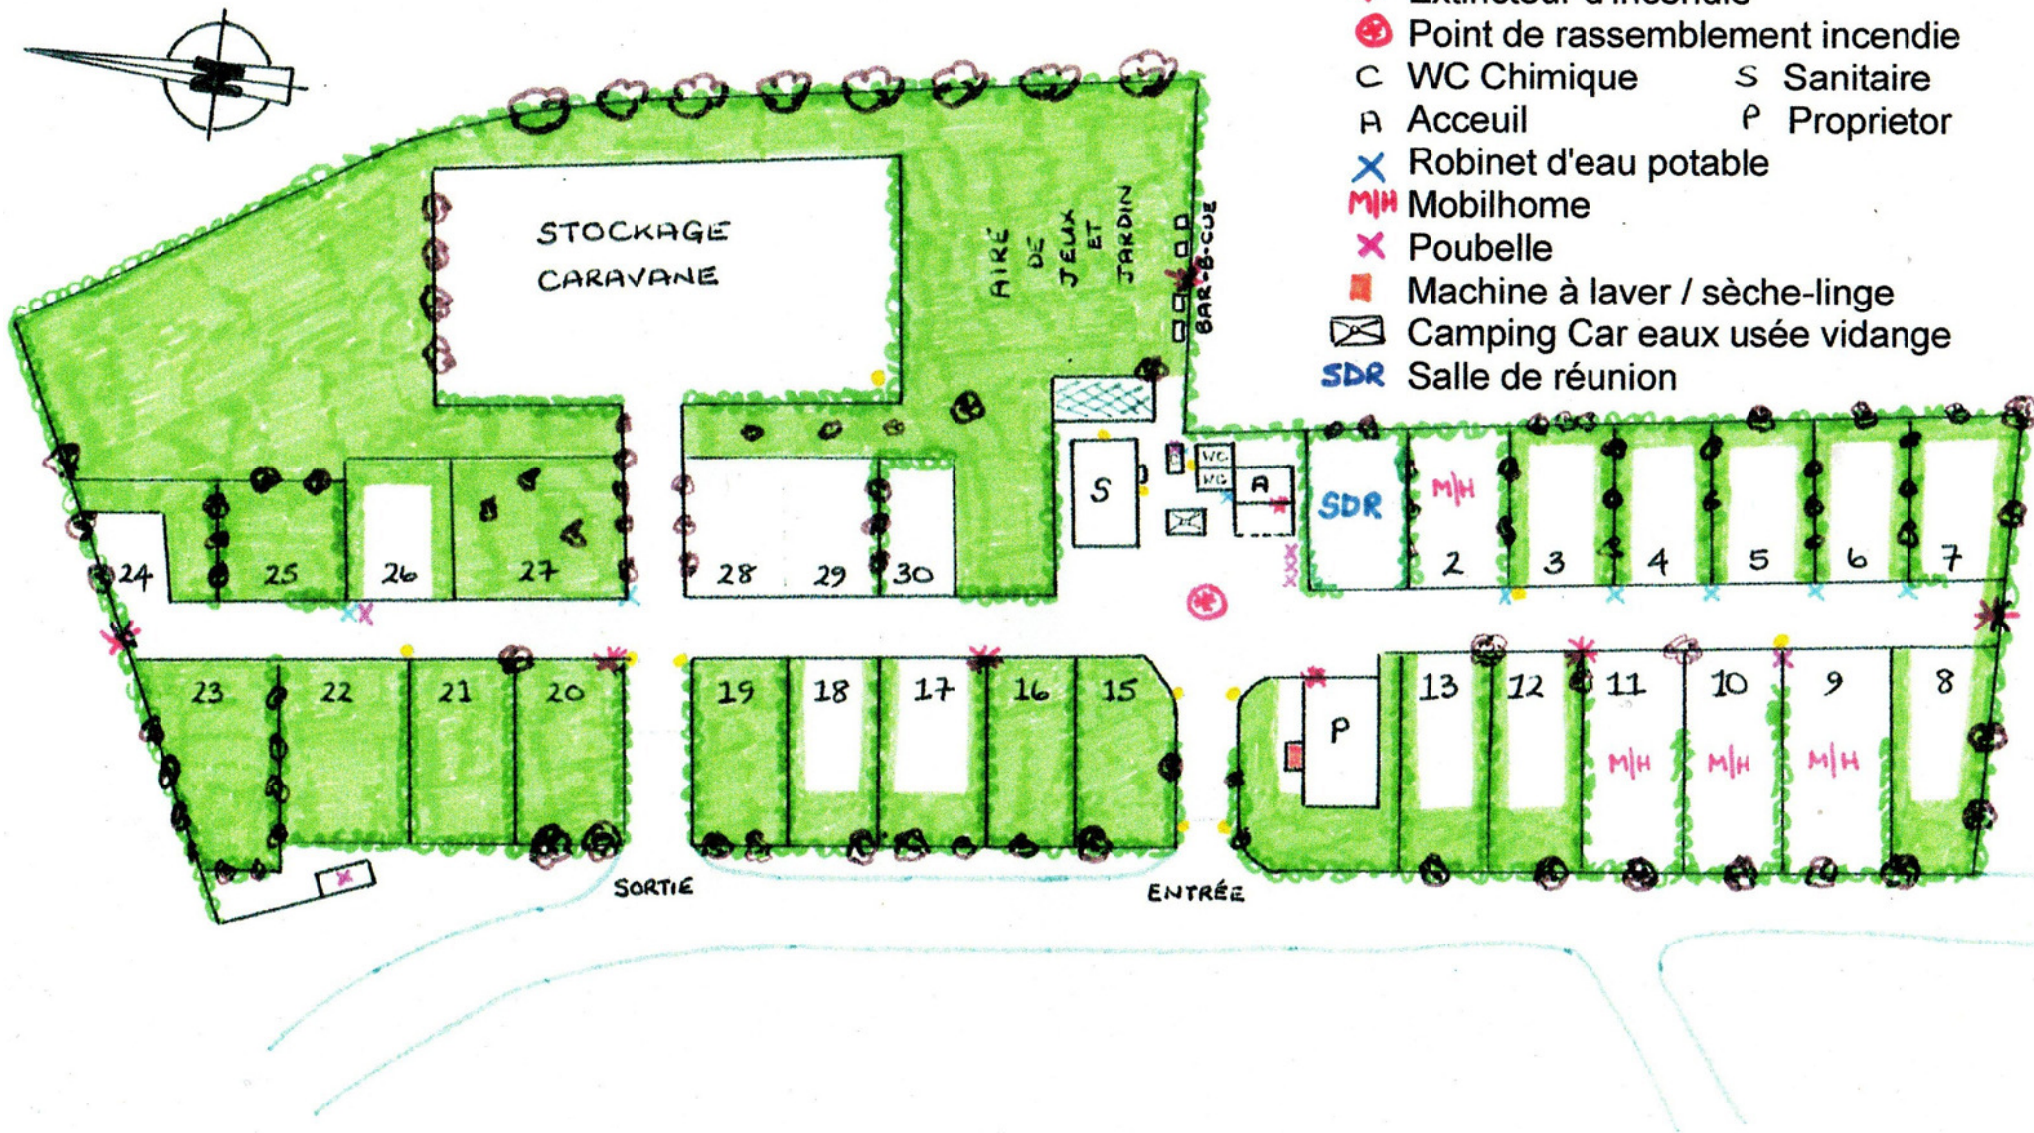

Camping Le Paradis

- * Extincteur d'incendie
- ⊕ Point de rassemblement incendie
- C WC Chimique S Sanitaire
- A Accueil P Proprietor
- X Robinet d'eau potable
- M/H Mobilhome
- X Poubelle
- Machine à laver / sèche-linge
- ⊞ Camping Car eaux usées vidange
- SDR Salle de réunion