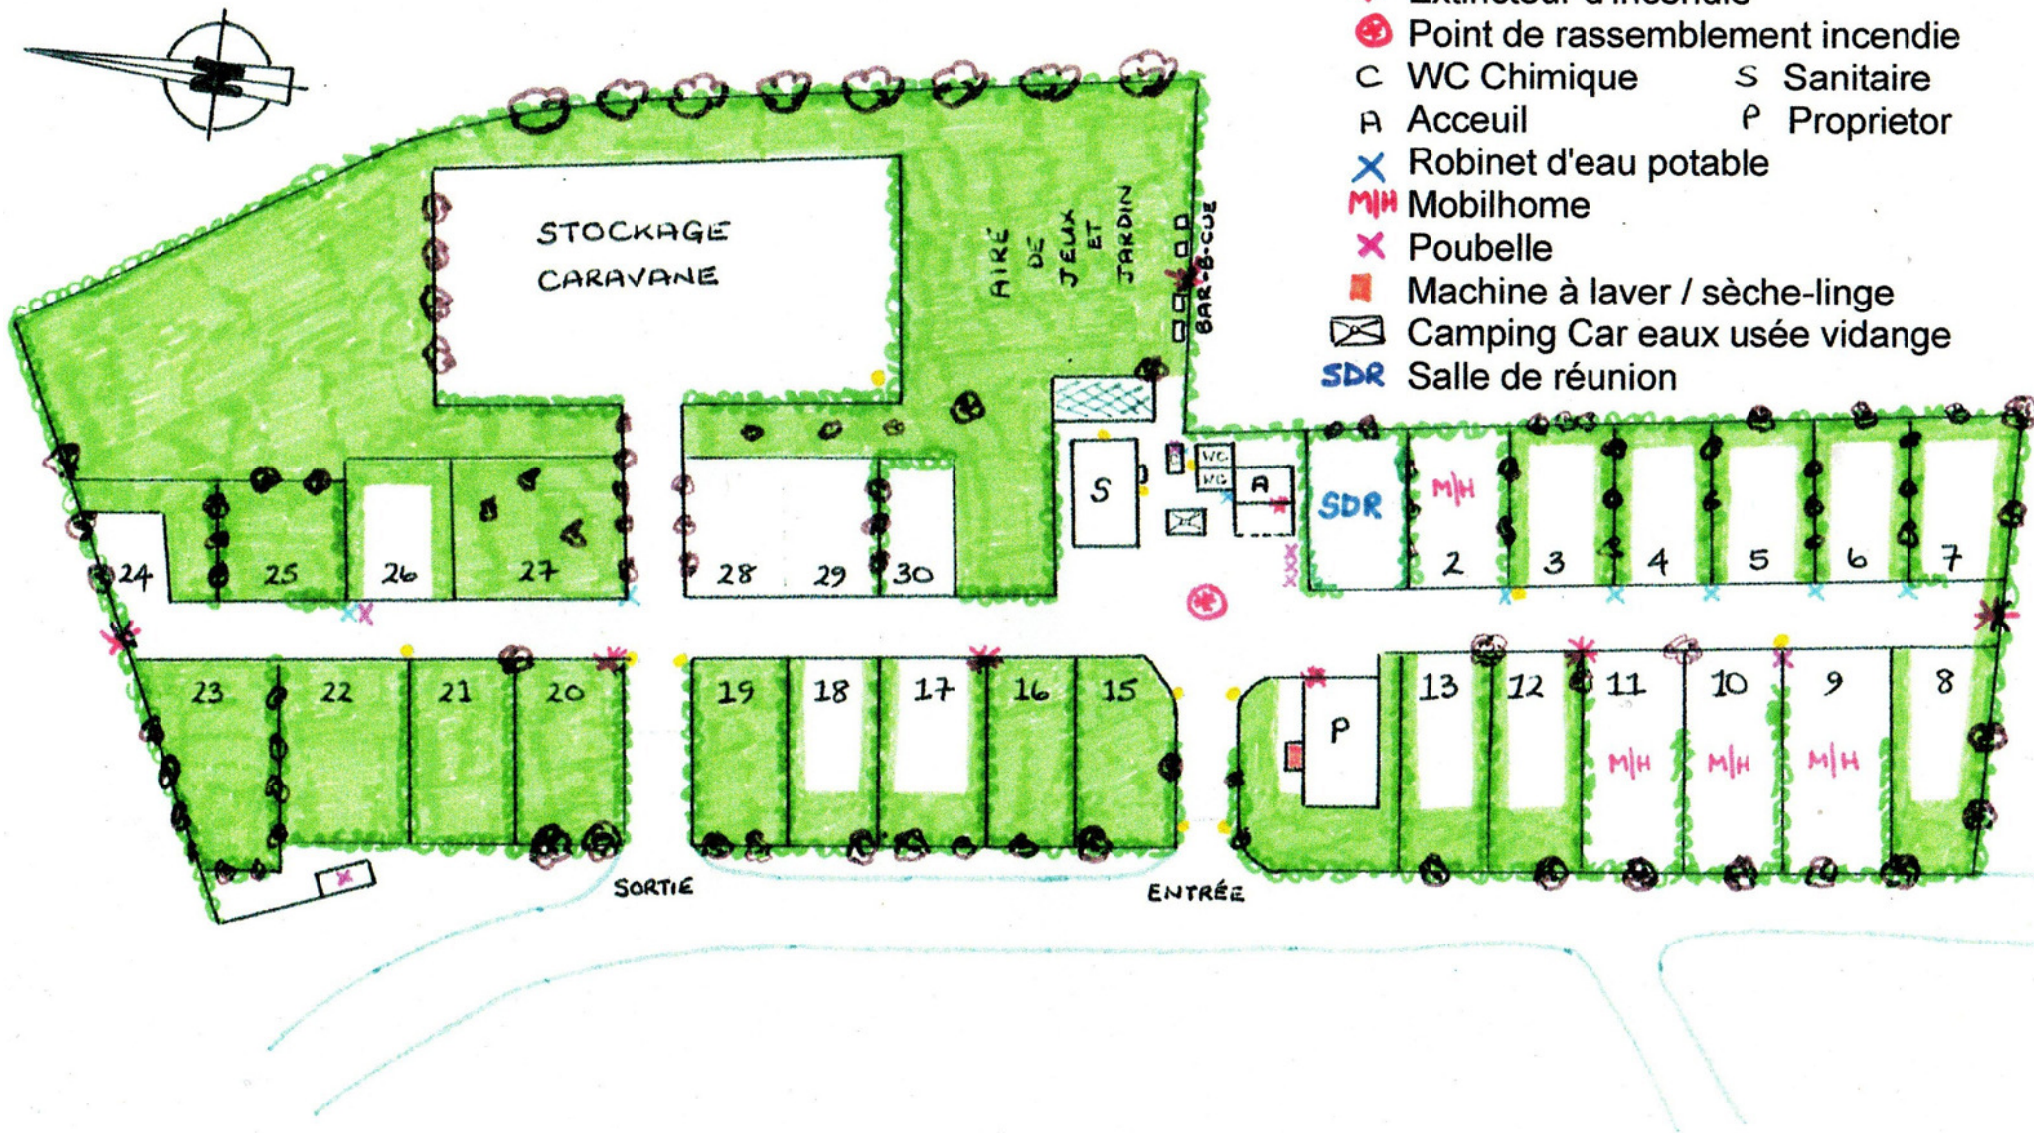

Camping Le Paradis

- * Extincteur d'incendie
- ⊕ Point de rassemblement incendie
- C WC Chimique S Sanitaire
- A Accueil P Proprietor
- X Robinet d'eau potable
- MH Mobilhome
- X Poubelle
- Machine à laver / sèche-linge
- ✉ Camping Car eaux usées vidange
- SDR Salle de réunion